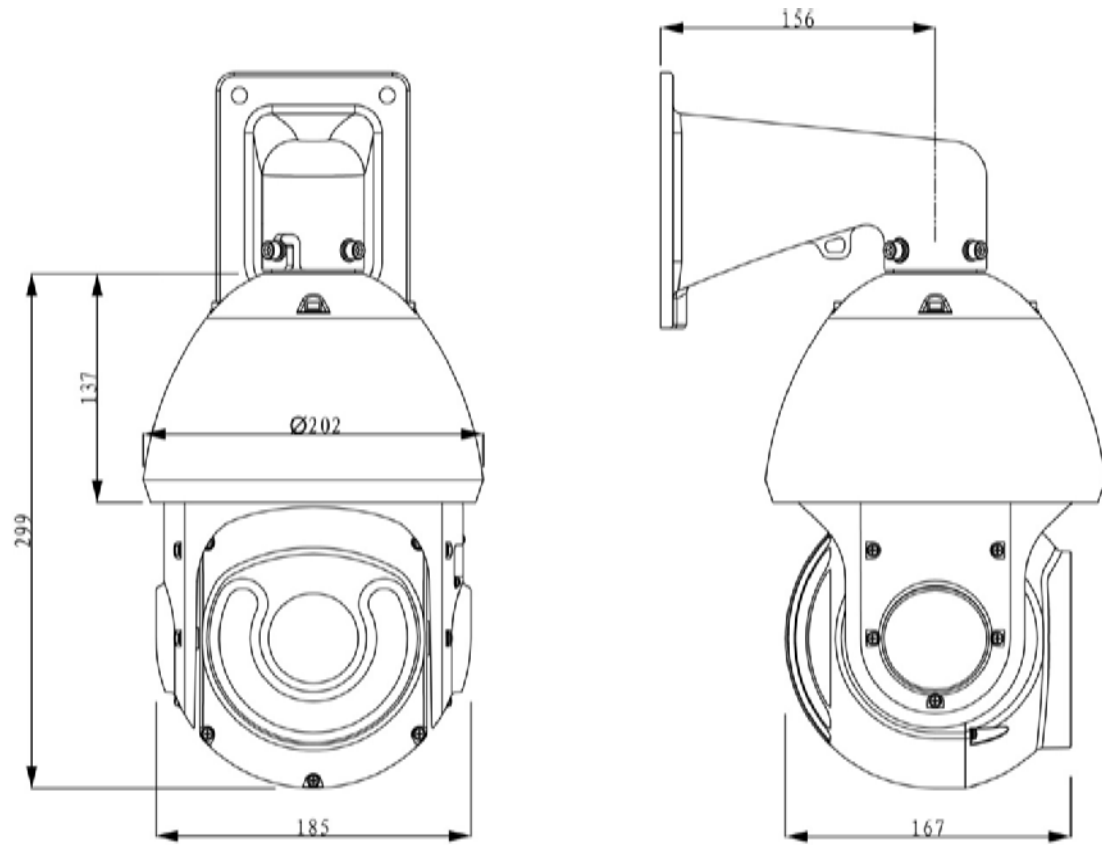

## DH-SD6463E/65E/66E-HN

18x/28x/36x D1 WDR Network IR PTZ Dome Camera

### Dimensions (mm)