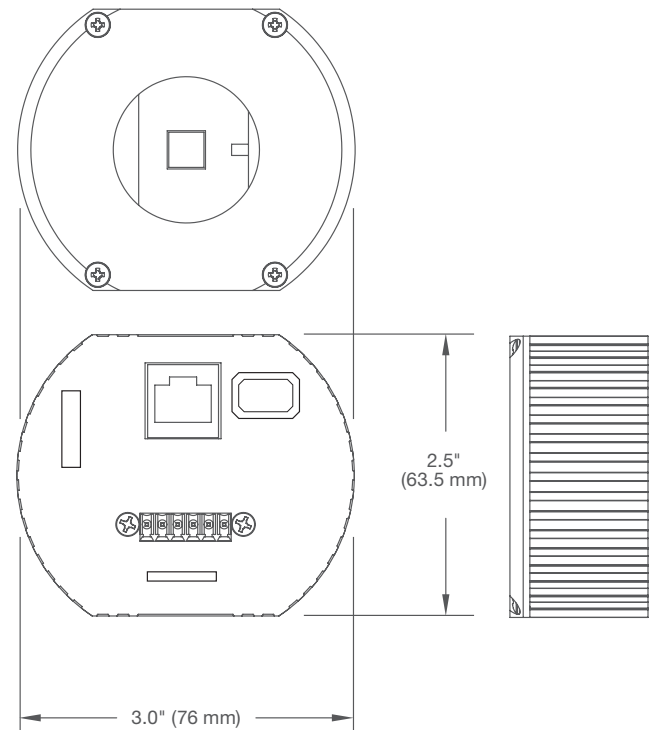

Scaling Resolution Chart

Scaled Resolution	H	V	Pixel Count
720p	1280	720	921600
XVGA	1024	768	786432
DVGA (16:9)	1136	640	727040
DVGA (3:2)	960	640	614400
SVGA	800	600	480000
D1 (PAL)	720	576	414720
4CIF (PAL)	704	576	405504
D1 (NTSC)	720	480	345600
4CIF (NTSC)	704	480	337920
VGA	640	480	307200
2CIF (PAL)	704	288	202752
HVGA (4:3)	480	360	172800
2CIF (NTSC)	704	240	168960
HVGA (8:3)	640	240	153600
HVGA (3:2)	480	320	153600
HVGA (16:9)	480	272	130560
CIF (PAL)	352	288	101376
CIF (NTSC)	352	240	84480
QVGA (SIF)	320	240	76800
QCIF (PAL)	176	144	25344
QCIF (NTSC)	176	120	21120
SQCIF	128	96	12288

Mechanical

Casing	Die-cast aluminum chassis	
	C/CS lens mount	
Dimensions <i>(See Dimensions)</i>	Unit	3" W (76mm) x 1.25" D (31.7mm) x 2.5" H (63.5mm) (w/o lens)
	Packaged	4" W (102mm) x 4" L (102mm) x 3.7" H (94mm)
Weight	Unit	0.6lbs (0.272kg) w/o lens
	Packaged	0.7lbs (0.318kg)

Dimensions

See Next Page for Ordering Information