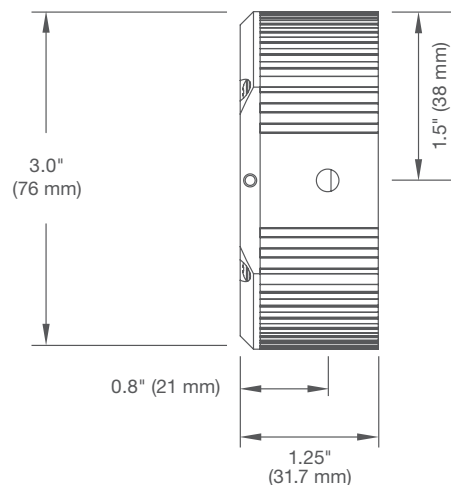

Scaling Resolution Chart

Scaled Resolution	H	V	Pixel Count
720p	1280	720	921600
XVGA	1024	768	786432
DVGA (16:9)	1136	640	727040
DVGA (3:2)	960	640	614400
SVGA	800	600	480000
D1 (PAL)	720	576	414720
4CIF (PAL)	704	576	405504
D1 (NTSC)	720	480	345600
4CIF (NTSC)	704	480	337920
VGA	640	480	307200
2CIF (PAL)	704	288	202752
HVGA (4:3)	480	360	172800
2CIF (NTSC)	704	240	168960
HVGA (8:3)	640	240	153600
HVGA (3:2)	480	320	153600
HVGA (16:9)	480	272	130560
CIF (PAL)	352	288	101376
CIF (NTSC)	352	240	84480
QVGA (SIF)	320	240	76800
QCIF (PAL)	176	144	25344
QCIF (NTSC)	176	120	21120
SQCIF	128	96	12288

Mechanical

Casing	Die-cast aluminum chassis	
	C/CS lens mount	
Dimensions <i>(See Dimensions)</i>	Unit	3" W (76mm) x 1.25" D (31.7mm) x 2.5" H (63.5mm) (w/o lens)
	Packaged	4" W (102mm) x 4" L (102mm) x 3.7" H (94mm)
Weight	Unit	0.6lbs (0.272kg) w/o lens
	Packaged	0.7lbs (0.318kg)

Dimensions

See Next Page for Ordering Information